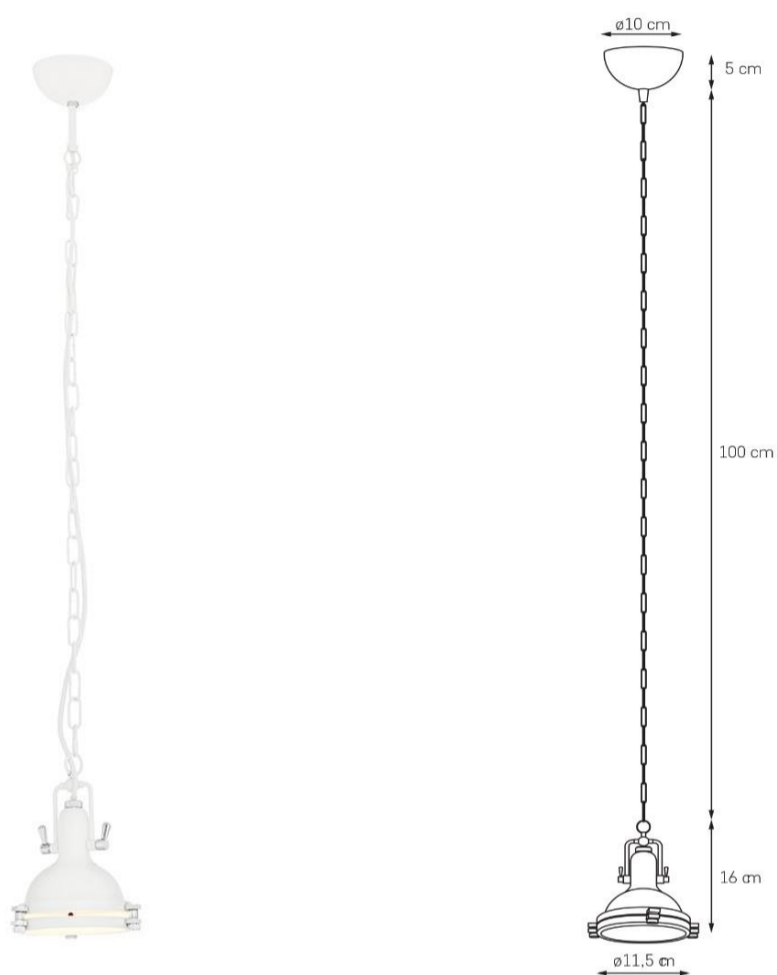

Karta produktu

NAZWA PRODUKTU	NAUTILIUS S
NR PRODUKTU	10264101
EAN	5902047301179

PARAMETRY PRODUKTU	
PRODUCENT	KASPA
KRAJ POCHODZENIA I MIEJSCE PRODUKCJI	POLSKA
MATERIAŁ WYKONANIA	METAL/SZKŁO
KOLOR	BIAŁY
ŹRÓDŁO ŚWIATŁA W KOMPLECIE	NIE
TYP GWINTU	G9
MOC	max 9W LED
NAPIĘCIE WEJŚCIOWE	~ 230V
KLASA SZCZELNOŚCI	IP20
MOŻLIWOŚĆ REGULACJI DŁUGOŚCI	TAK
GWARANCJA	24 m-ce
CERTYFIKAT EU	TAK

INFORMACJE DODATKOWE
METALOWY KŁOSZ ZE SZKLANĄ PRZESŁONĄ W KOLORZE BIAŁY MAT
ZAWIESZENIE: BIAŁY ŁANCUCH, BIAŁY PRZEWÓD
POWŁOKA MATOWA PROSZKOWA