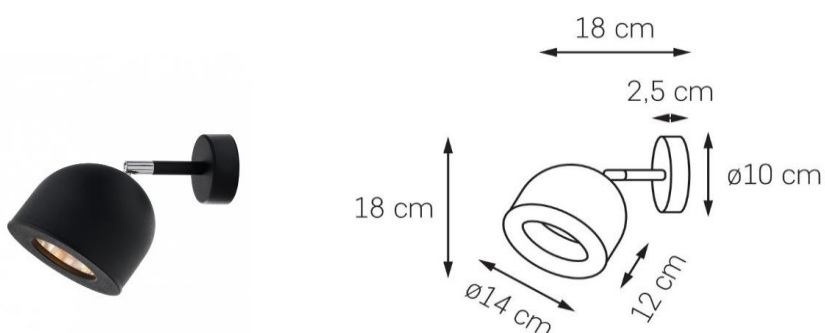

## Karta produktu

NAZWA PRODUKTU	PILAR 1
NR PRODUKTU	50804102
EAN	5902047304279

PARAMETRY PRODUKTU	
PRODUCENT	KASPA
KRAJ POCHODZENIA I MIEJSCE PRODUKCJI	POLSKA
MATERIAŁ WYKONANIA	METAL
KOLOR	CZARNY
ŹRÓDŁO ŚWIATŁA W KOMPLECIE	NIE
TYP GWINTU	GU10
MOC	max 9W LED
NAPIĘCIE WEJŚCIOWE	~ 230V
KLASA SZCZELNOŚCI	IP20
GWARANCJA	24 m-ce
CERTYFIKAT EU	TAK

INFORMACJE DODATKOWE
METALOWY KLOSZ
WEWNĄTRZ REFLEKTORA ZAMIESZCZONY ODBŁYŚNIK ROZPRASZAJĄCY ŚWIATŁO
MOŻLIWOŚĆ REGULACJI STRUMIENIA ŚWIATŁA W DOWOLNYM KIERUNKU
POWŁOKA MATOWA PROSZKOWA