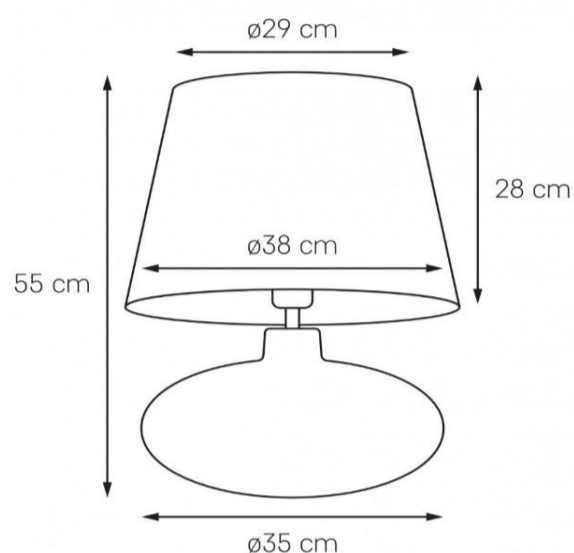

Karta produktu

NAZWA PRODUKTU		SAWA
NR PRODUKTU	40584112	
EAN	5902047303104	

PARAMETRY PRODUKTU	
PRODUCENT	KASPA
KRAJ POCHODZENIA I MIEJSCE PRODUKCJI	POLSKA
MATERIAŁ WYKONANIA	SZKŁO/TKANINA/METAL
KOLOR	CHROM/TRANSPARENT/MORSKI
ŹRÓDŁO ŚWIATŁA W KOMPLECIE	NIE
TYP GWINTU	E27
MOC	max 25W LED
NAPIĘCIE WEJŚCIOWE	~ 230V
KLASA SZCZELNOŚCI	IP20
GWARANCJA	24 m-ce
CERTYFIKAT EU	TAK