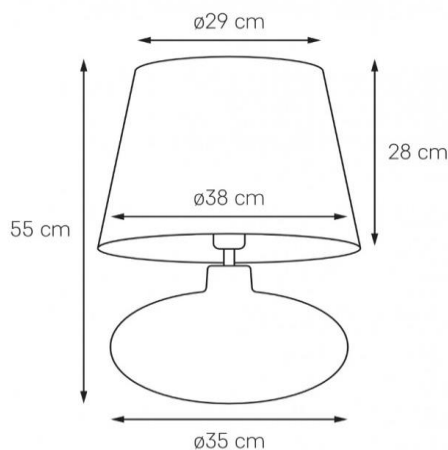

Karta produktu

NAZWA PRODUKTU	SAWA
NR PRODUKTU	40592111
EAN	5902047305085

PARAMETRY PRODUKTU	
PRODUCENT	KASPA
KRAJ POCHODZENIA I MIEJSCE PRODUKCJI	POLSKA
MATERIAŁ WYKONANIA	METAL/SZKŁO
KOLOR	CHROM/TRANSPARENT/KORAL
ŹRÓDŁO ŚWIATŁA W KOMPLECIE	NIE
TYP GWINTU	E27
MOC	max 60W
NAPIĘCIE WEJŚCIOWE	~ 230V
KLASA SZCZELNOŚCI	IP20
GWARANCJA	24 m-ce
CERTYFIKAT EU	TAK