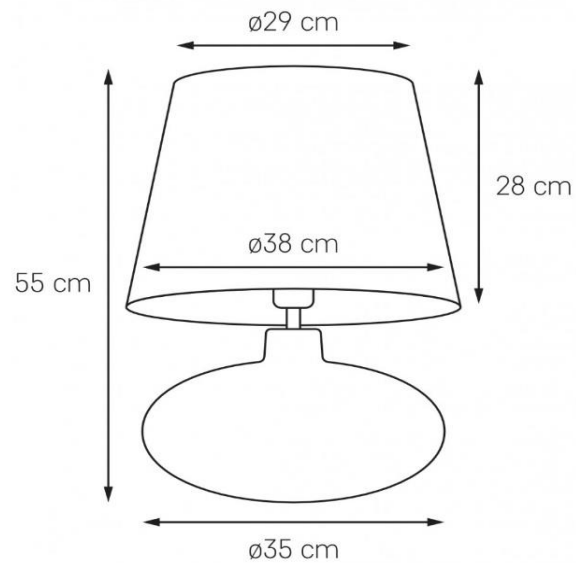

## Karta produktu

|                       |                    |
|-----------------------|--------------------|
| <b>NAZWA PRODUKTU</b> | <b>SAWA VELVET</b> |
| <b>NR PRODUKTU</b>    | 41011114           |
| <b>EAN</b>            | 5902047304842      |

| PARAMETRY PRODUKTU                   |                         |
|--------------------------------------|-------------------------|
| PRODUCENT                            | KASPA                   |
| KRAJ POCHODZENIA I MIEJSCE PRODUKCJI | POLSKA                  |
| MATERIAŁ WYKONANIA                   | SZKŁO/TKANINA/METAL     |
| KOLOR                                | CHROM/TRANSPARENT/ŻÓŁTY |
| ŹRÓDŁO ŚWIATŁA W KOMPLECIE           | NIE                     |
| TYP GWINTU                           | E27                     |
| MOC                                  | max 25W LED             |
| NAPIĘCIE WEJŚCIOWE                   | ~ 230V                  |
| KLASA SZCZELNOŚCI                    | IP20                    |
| GWARANCJA                            | 24 m-ce                 |
| CERTYFIKAT EU                        | TAK                     |