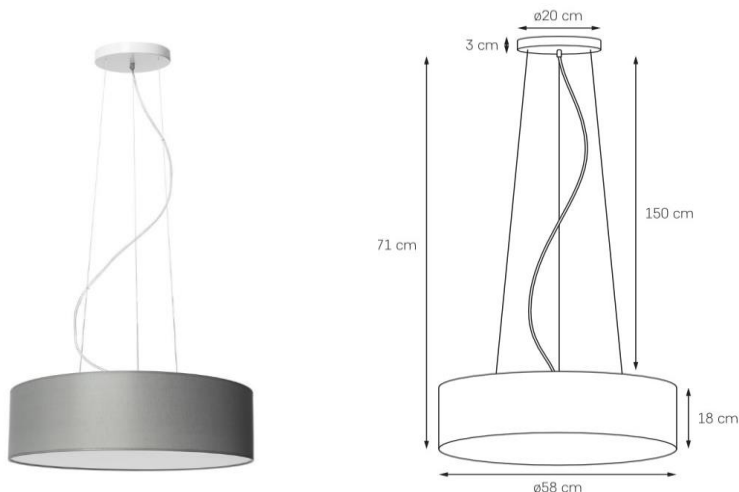

Karta produktu

NAZWA PRODUKTU	SPACE
NR PRODUKTU	11053108
EAN	5902047305917

PARAMETRY PRODUKTU	
PRODUCENT	KASPA
KRAJ POCHODZENIA I MIEJSCE PRODUKCJI	POLSKA
MATERIAŁ WYKONANIA	METAL/TKANINA
KOLOR	SZARY
ŹRÓDŁO ŚWIATŁA W KOMPLECIE	NIE
TYP GWINTU	E27
MOC	max 3 X 25W LED
NAPIĘCIE WEJŚCIOWE	~ 230V
KLASA SZCZELNOŚCI	IP20
MOŻLIWOŚĆ REGULACJI DŁUGOŚCI	TAK
GWARANCJA	24 m-ce
CERTYFIKAT EU	TAK

INFORMACJE DODATKOWE
ABAŻUR TEKSTYLNÝ PRODUKOWANY W POLSCE - BARDZO DOBRA JAKOŚĆ, DBAŁOŚĆ O DETALE WYKOŃCZENIA
IDEALNE ROZPROSZENIE ŚWIATŁA DZIĘKI ODPOWIEDNIO ROZPLANOWANEMU UKŁADOWI ŻARÓWEK
SPÓD ABAŻURA WYKONANY Z WYSOKIEJ KLASY TWORZYWA (NIE ŻÓŁKNĄCEGO Z CZASEM) IMITUJĄCEGO PERGAMIN DAJĄCEGO EFEKT "MIĘKKIEGO" ŚWIATŁA
ZAWIESZENIE: TRZY STALOWE LINKI, TRANSPARENTNY PRZEWÓD