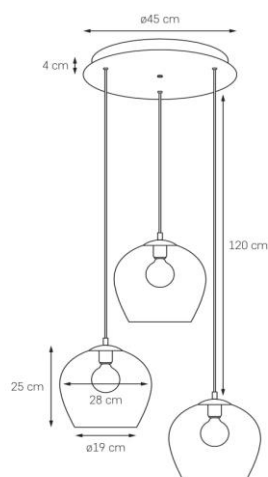

Karta produktu

NAZWA PRODUKTU	VENUS PLAFON 3
NR PRODUKTU	11018301
EAN	5902047305597

PARAMETRY PRODUKTU	
PRODUCENT	KASPA
KRAJ POCHODZENIA I MIEJSCE PRODUKCJI	POLSKA
MATERIAŁ WYKONANIA	METAL/SZKŁO
KOLOR	CZARNY/BIAŁY/ZŁOTY
ŹRÓDŁO ŚWIATŁA W KOMPLECIE	NIE
TYP GWINTU	E27
MOC	max 3 x 25W LED
NAPIĘCIE WEJŚCIOWE	~ 230V
KLASA SZCZELNOŚCI	IP20
MOŻLIWOŚĆ REGULACJI DŁUGOŚCI	TAK
GWARANCJA	24 m-ce
CERTYFIKAT EU	TAK