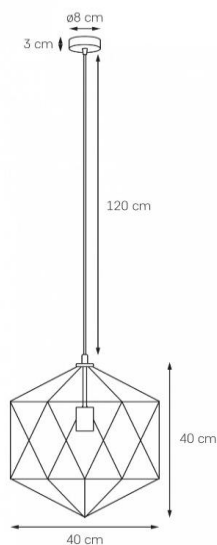

Karta produktu

NAZWA PRODUKTU		WIRE M
NR PRODUKTU	10537101	
EAN	5902047302886	

PARAMETRY PRODUKTU	
PRODUCENT	KASPA
KRAJ POCHODZENIA I MIEJSCE PRODUKCJI	POLSKA
MATERIAŁ WYKONANIA	METAL
KOLOR	BIAŁY
ŹRÓDŁO ŚWIATŁA W KOMPLECIE	NIE
TYP GWINTU	E27
MOC	max 60W
NAPIĘCIE WEJŚCIOWE	~ 230V
KLASA SZCZELNOŚCI	IP20
MOŻLIWOŚĆ REGULACJI DŁUGOŚCI	TAK
GWARANCJA	24 m-ce
CERTYFIKAT EU	TAK