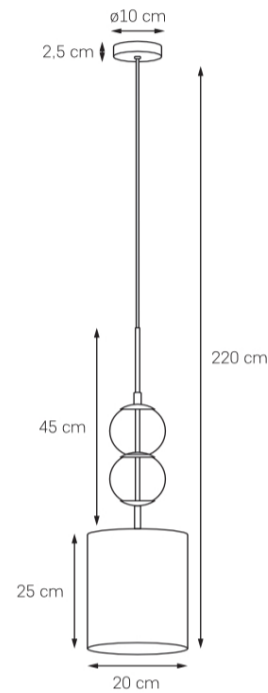

Karta produktu

NAZWA PRODUKTU	ZOE S
NR PRODUKTU	11123102
EAN	5902047307201

PARAMETRY PRODUKTU

PRODUCENT	KASPA
KRAJ POCHODZENIA I MIEJSCE PRODUKCJI	POLSKA
MATERIAŁ WYKONANIA	SZKŁO/TKANINA/METAL
KOLOR	CHROM/TRANSPARENT/CZARNY ZE SREBREM
ŹRÓDŁO ŚWIATŁA W KOMPLECIE	NIE
TYP GWINTU	E27
MOC	max 25W LED
NAPIĘCIE WEJŚCIOWE	~ 230V
KLASA SZCZELNOŚCI	IP20
MOŻLIWOŚĆ REGULACJI DŁUGOŚCI	TAK
GWARANCJA	24 m-ce
CERTYFIKAT EU	TAK