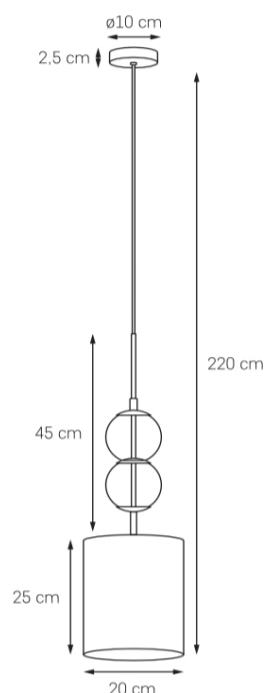

## Karta produktu

<b>NAZWA PRODUKTU</b>	<b>ZOE S</b>
<b>NR PRODUKTU</b>	11126106
<b>EAN</b>	5902047307256

### PARAMETRY PRODUKTU

<b>PRODUCENT</b>	<b>KASPA</b>
<b>KRAJ POCHODZENIA I MIEJSCE PRODUKCJI</b>	<b>POLSKA</b>
<b>MATERIAŁ WYKONANIA</b>	<b>SZKŁO/TKANINA/METAL</b>
<b>KOLOR</b>	<b>CHROM/TRANSPARENT/BRAŹOWY ZE SREBREM</b>
<b>ŹRÓDŁO ŚWIATŁA W KOMPLECIE</b>	<b>NIE</b>
<b>TYP GWINTU</b>	<b>E27</b>
<b>MOC</b>	<b>max 25W LED</b>
<b>NAPIĘCIE WEJŚCIOWE</b>	<b>~ 230V</b>
<b>KLASA SZCZELNOŚCI</b>	<b>IP20</b>
<b>MOŻLIWOŚĆ REGULACJI DŁUGOŚCI</b>	<b>TAK</b>
<b>GWARANCJA</b>	<b>24 m-ce</b>
<b>CERTYFIKAT EU</b>	<b>TAK</b>