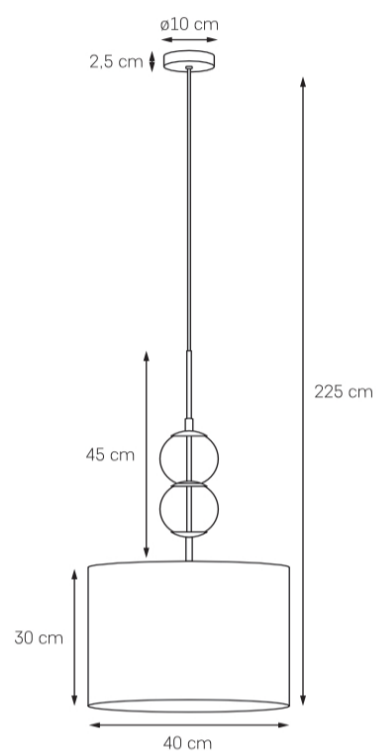

Karta produktu

NAZWA PRODUKTU	ZOE M
NR PRODUKTU	11127106
EAN	5902047307263

PARAMETRY PRODUKTU

PRODUCENT	KASPA
KRAJ POCHODZENIA I MIEJSCE PRODUKCJI	POLSKA
MATERIAŁ WYKONANIA	SZKŁO/TKANINA/METAL
KOLOR	CHROM/TRANSPARENT/BRAŹOWY ZE SREBREM
ŹRÓDŁO ŚWIATŁA W KOMPLECIE	NIE
TYP GWINTU	E27
MOC	max 25W LED
NAPIĘCIE WEJŚCIOWE	~ 230V
KLASA SZCZELNOŚCI	IP20
MOŻLIWOŚĆ REGULACJI DŁUGOŚCI	TAK
GWARANCJA	24 m-ce
CERTYFIKAT EU	TAK