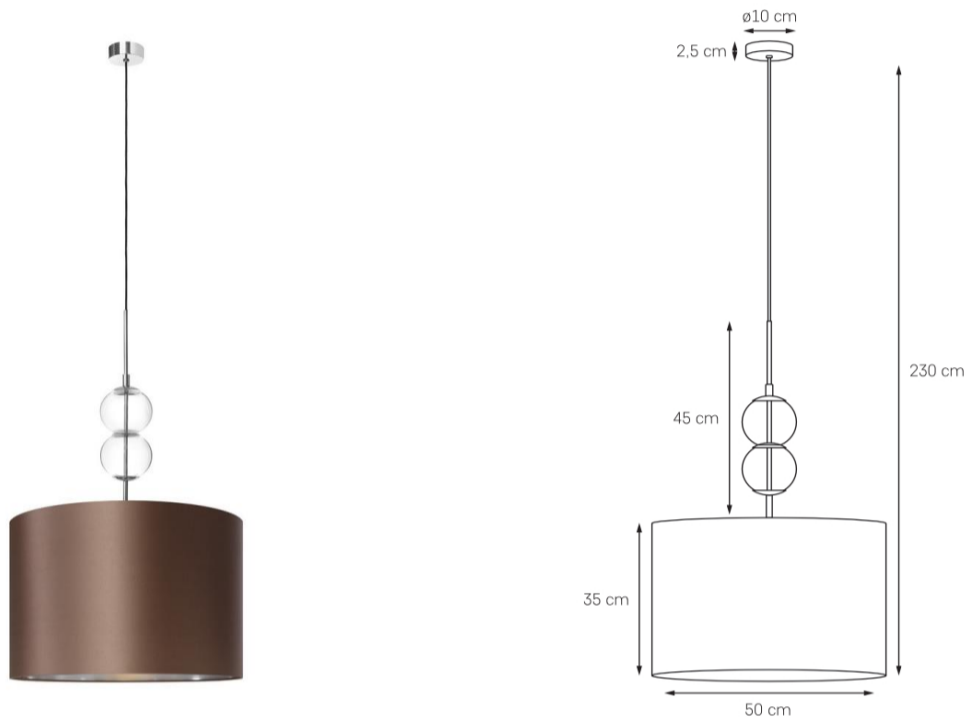

Karta produktu

NAZWA PRODUKTU	ZOE L
NR PRODUKTU	11128106
EAN	5902047307270

PARAMETRY PRODUKTU	
PRODUCENT	KASPA
KRAJ POCHODZENIA I MIEJSCE PRODUKCJI	POLSKA
MATERIAŁ WYKONANIA	SZKŁO/TKANINA/METAL
KOLOR	CHROM/TRANSPARENT/BRAŹOWY ZE SREBREM
ŹRÓDŁO ŚWIATŁA W KOMPLECIE	NIE
TYP GWINTU	E27
MOC	max 25W LED
NAPIĘCIE WEJŚCIOWE	~ 230V
KLASA SZCZELNOŚCI	IP20
MOŻLIWOŚĆ REGULACJI DŁUGOŚCI	TAK
GWARANCJA	24 m-ce
CERTYFIKAT EU	TAK