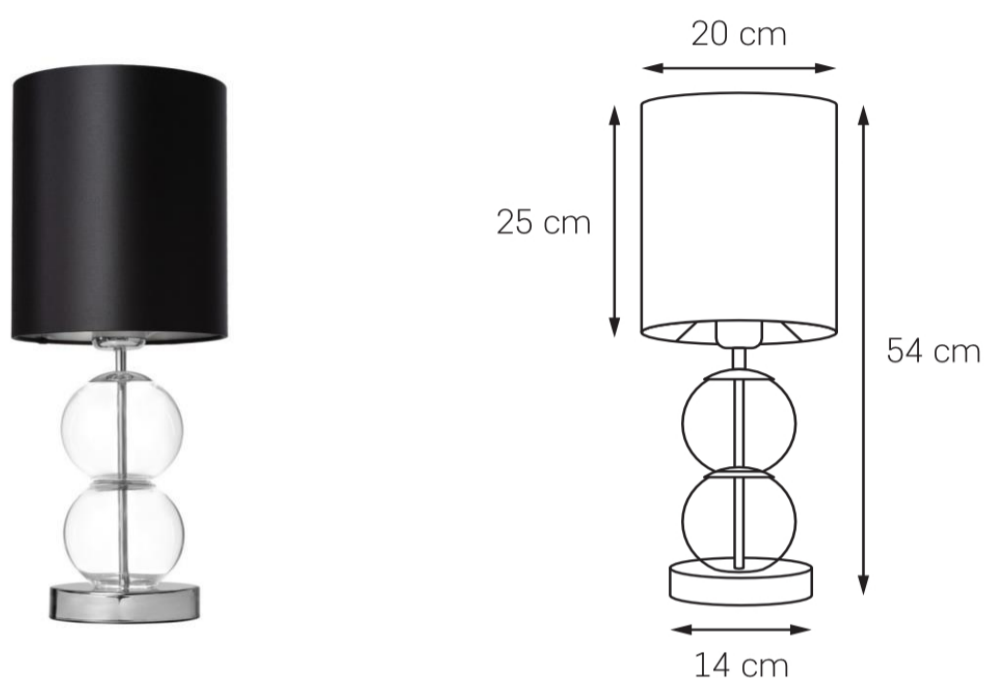

Karta produktu

NAZWA PRODUKTU	ZOE
NR PRODUKTU	41094102
EAN	5902047307249

PARAMETRY PRODUKTU	
PRODUCENT	KASPA
KRAJ POCHODZENIA I MIEJSCE PRODUKCJI	POLSKA
MATERIAŁ WYKONANIA	SZKŁO/TKANINA/METAL
KOLOR	CHROM/TRANSPARENT/CZARNY ZE SREBREM
ŹRÓDŁO ŚWIATŁA W KOMPLECIE	NIE
TYP GWINTU	E27
MOC	1 x 25W LED
NAPIĘCIE WEJŚCIOWE	~ 230V
KLASA SZCZELNOŚCI	IP20
GWARANCJA	24 m-ce
CERTYFIKAT EU	TAK