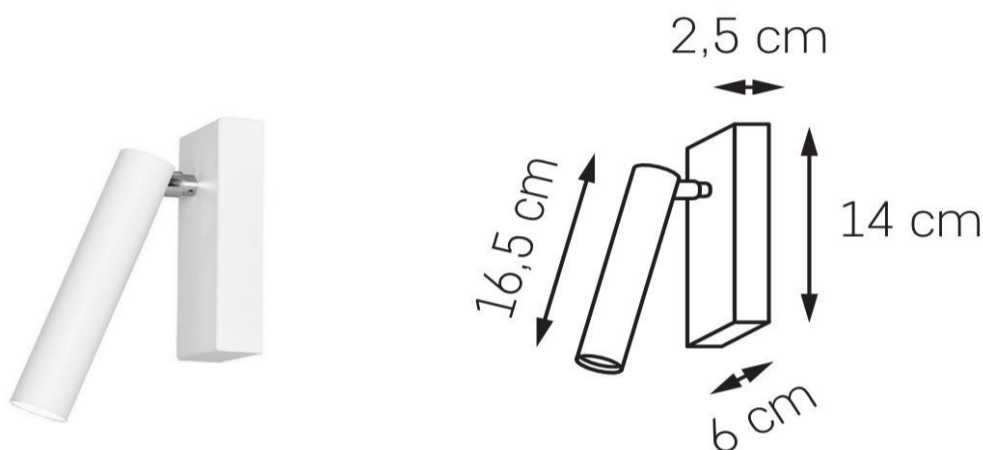

## Karta produktu

NAZWA PRODUKTU		ROLL 1
NR PRODUKTU	50701101	
EAN	5902047303555	

PARAMETRY PRODUKTU	
PRODUCENT	KASPA
KRAJ POCHODZENIA I MIEJSCE PRODUKCJI	POLSKA
MATERIAŁ WYKONANIA	METAL
KOLOR	BIAŁY
ŹRÓDŁO ŚWIATŁA W KOMPLECIE	TAK
TYP GWINTU	1 x MODUŁ LED 4 W
MOC	1 x 4W
ILOŚĆ LUMENÓW	360lm
ILOŚĆ KELWINÓW	3000K
ŻYWOTNOŚĆ	30.000h
NAPIĘCIE WEJŚCIOWE	~ 230V
KLASA ENERGETYCZNA MODUŁU	F
KLASA SZCZELNOŚCI	IP20
GWARANCJA	24 m-ce
CERTYFIKAT EU	TAK

INFORMACJE DODATKOWE
MOŻLIWOŚĆ REGULACJI STRUMIENIA ŚWIATŁA W DOWOLNYM KIERUNKU
POWŁOKA MATOWA PROSZKOWA