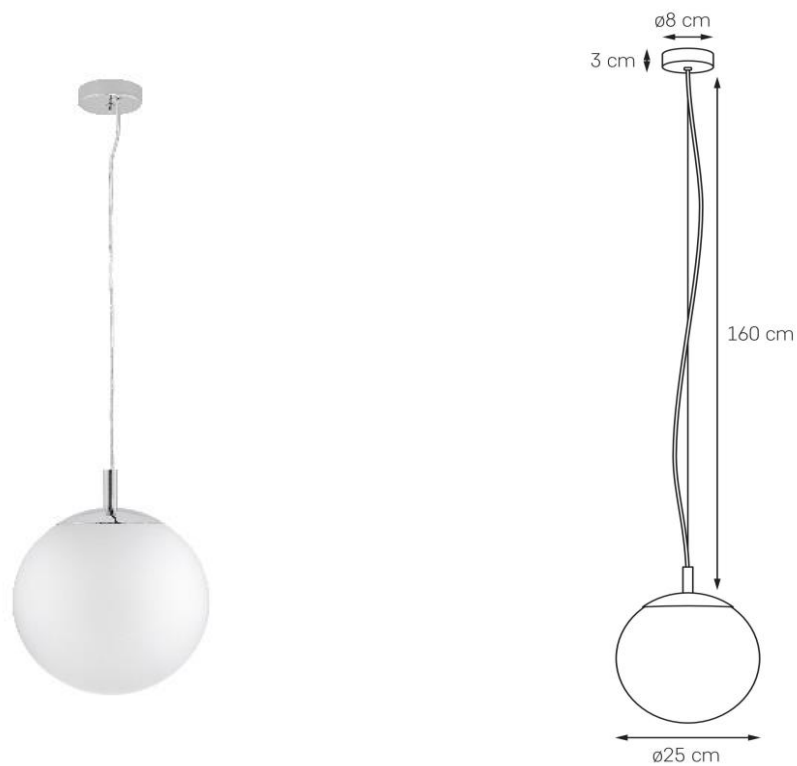

Karta produktu

NAZWA PRODUKTU	ALUR S
NR PRODUKTU	10721103
EAN	5902047303715

PARAMETRY PRODUKTU	
PRODUCENT	KASPA
KRAJ POCHODZENIA I MIEJSCE PRODUKCJI	POLSKA
MATERIAŁ WYKONANIA	METAL/SZKŁO
KOLOR	CHROM/BIAŁY
ŹRÓDŁO ŚWIATŁA W KOMPLECIE	NIE
TYP GWINTU	E27
MOC	max 25W LED
NAPIĘCIE WEJŚCIOWE	~ 230V
KLASA SZCZELNOŚCI	IP20
WAGA NETTO	1,7 kg
MOŻLIWOŚĆ REGULACJI DŁUGOŚCI	TAK
GWARANCJA	24 m-ce
CERTYFIKAT EU	TAK

INFORMACJE DODATKOWE
SZKLANY KLOSZ OPAL
ZAWIESZENIE: STALOWA LINKA, PRZEWÓD W OPLOCIE TEKSTYLNYM
DOSTĘPNOŚĆ ZAPASOWYCH KLOSZY