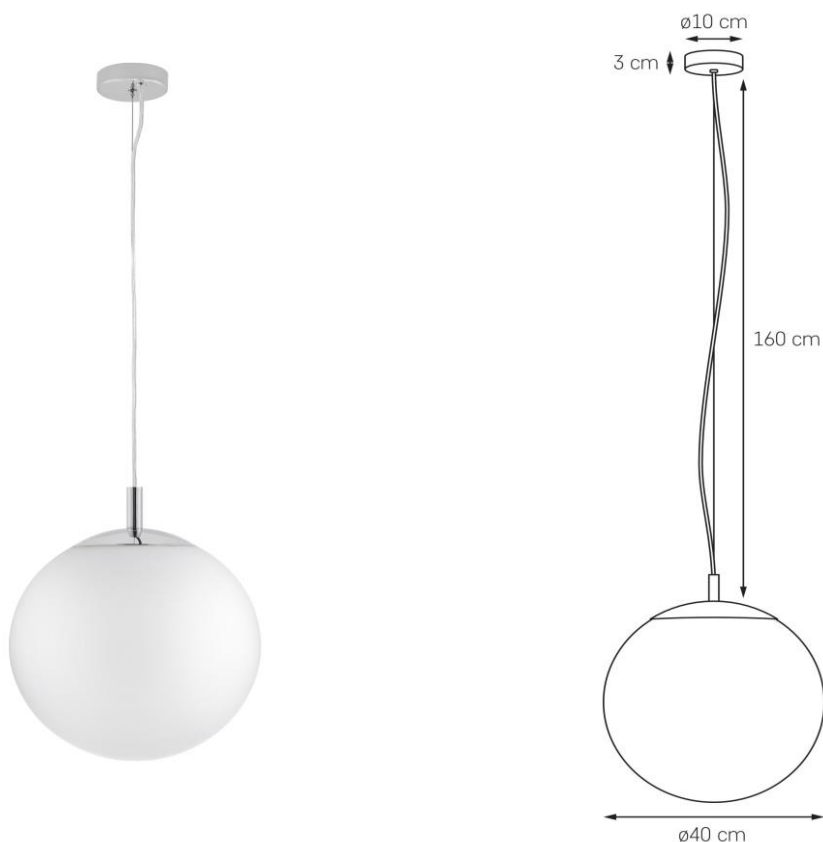

## Karta produktu

<b>NAZWA PRODUKTU</b>	<b>ALUR L</b>
NR PRODUKTU	10723303
EAN	5902047303739

PARAMETRY PRODUKTU	
PRODUCENT	KASPA
KRAJ POCHODZENIA I MIEJSCE PRODUKCJI	POLSKA
MATERIAŁ WYKONANIA	METAL/SZKŁO
KOLOR	CHROM/BIAŁY
ŹRÓDŁO ŚWIATŁA W KOMPLECIE	NIE
TYP GWINTU	E27
MOC	max 3 x 25W LED
NAPIĘCIE WEJŚCIOWE	~ 230V
KLASA SZCZELNOŚCI	IP20
WAGA NETTO	6,1 kg
MOŻLIWOŚĆ REGULACJI DŁUGOŚCI	TAK
GWARANCJA	24 m-ce
CERTYFIKAT EU	TAK

INFORMACJE DODATKOWE
SZKLANY KLOSZ OPAL
ZAWIESZENIE: STALOWA LINKA, PRZEWÓD W OPLOCIE TEKSTYLNYM
DOSTĘPNOŚĆ ZAPASOWYCH KLOSZY