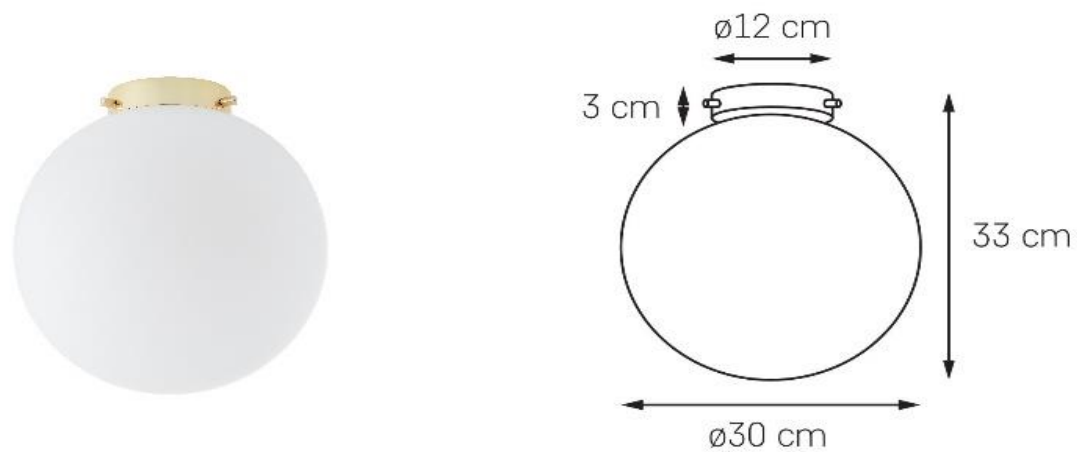

Karta produktu

NAZWA PRODUKTU	ALUR 1
NR PRODUKTU	10729105
EAN	5902047303807

PARAMETRY PRODUKTU	
PRODUCENT	KASPA
KRAJ POCHODZENIA I MIEJSCE PRODUKCJI	POLSKA
MATERIAŁ WYKONANIA	METAL/SZKŁO
KOLOR	ZŁOTY/BIAŁY
ŹRÓDŁO ŚWIATŁA W KOMPLECIE	NIE
TYP GWINTU	E27
MOC	max 25W LED
NAPIĘCIE WEJŚCIOWE	~ 230V
KLASA SZCZELNOŚCI	IP20
WAGA NETTO	1,6 kg
GWARANCJA	24 m-ce
CERTYFIKAT EU	TAK