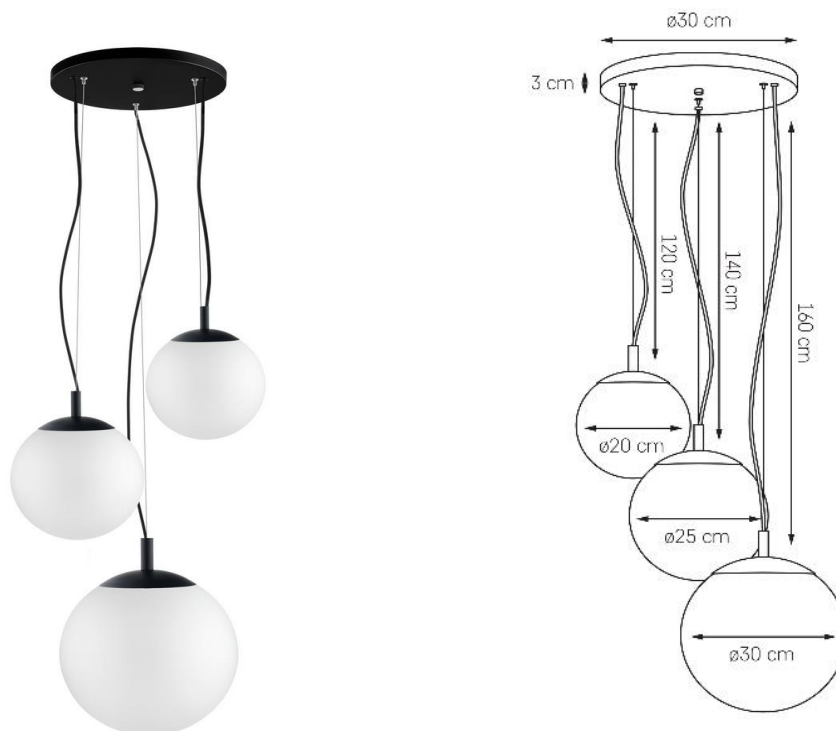

Karta produktu

NAZWA PRODUKTU	ALUR 2
NR PRODUKTU	10726302
EAN	5902047306570

PARAMETRY PRODUKTU	
PRODUCENT	KASPA
KRAJ POCHODZENIA I MIEJSCE PRODUKCJI	POLSKA
MATERIAŁ WYKONANIA	METAL/SZKŁO
KOLOR	CZARNY/BIAŁY
ŹRÓDŁO ŚWIATŁA W KOMPLECIE	NIE
TYP GWINTU	E27
MOC	max 3 x 25W LED
NAPIĘCIE WEJŚCIOWE	~ 230V
KLASA SZCZELNOŚCI	IP20
WAGA NETTO	5,8 kg
MOŻLIWOŚĆ REGULACJI DŁUGOŚCI	TAK
GWARANCJA	24 m-ce
CERTYFIKAT EU	TAK

INFORMACJE DODATKOWE
SZKLANE KLOSZE OPAL
ZAWIESZENIE: STALOWE LINKI, PRZEWODY W OPLOCIE TEKSTYLNYM
DOSTĘPNOŚĆ ZAPASOWYCH KLOSZY