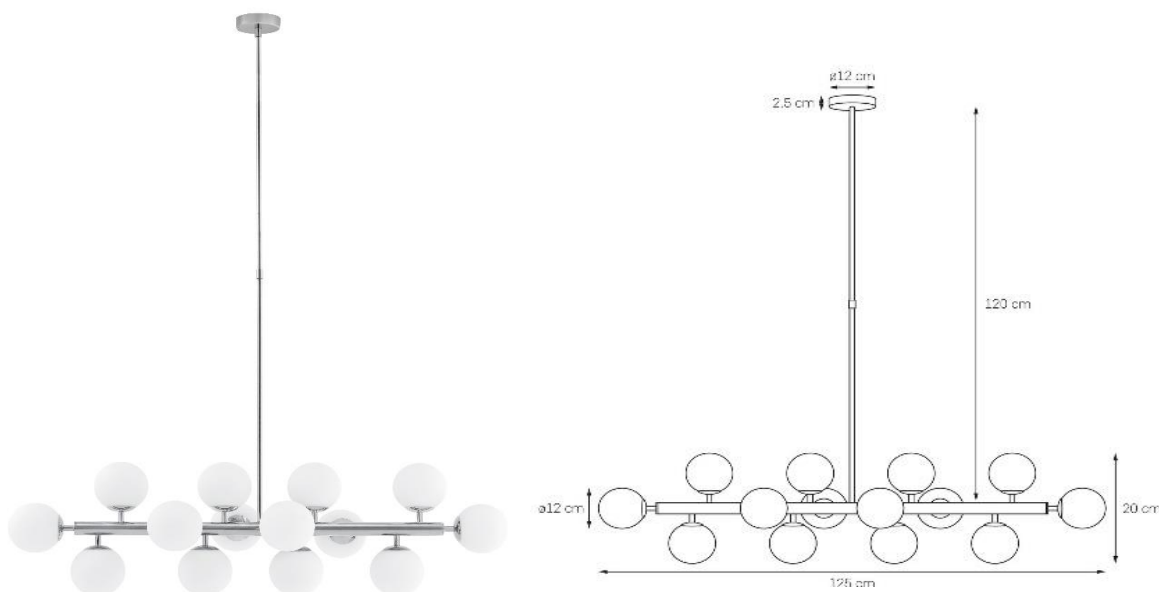

## Karta produktu

NAZWA PRODUKTU		CUMULUS 1
NR PRODUKTU	10751143	
EAN	5902047303944	

PARAMETRY PRODUKTU	
PRODUCENT	KASPA
KRAJ POCHODZENIA I MIEJSCE PRODUKCJI	POLSKA
MATERIAŁ WYKONANIA	METAL/SZKŁO
KOLOR	CHROM/BIAŁY
ŹRÓDŁO ŚWIATŁA W KOMPLECIE	NIE
TYP GWINTU	E14
MOC	max 14 x 9W LED
NAPIĘCIE WEJŚCIOWE	~ 230V
KLASA SZCZELNOŚCI	IP20
WAGA NETTO	6,9 kg
MOŻLIWOŚĆ REGULACJI DŁUGOŚCI	NIE
GWARANCJA	24 m-ce
CERTYFIKAT EU	TAK

INFORMACJE DODATKOWE	
SZKLANE KLOSZE OPAL	
MOŻLIWOŚĆ SKRÓCENIA MOCOWANIA LAMPY WG INDYWIDUALNEGO ZAMÓWIENIA	
DOSTĘPNOŚĆ ZAPASOWYCH KLOSZY	