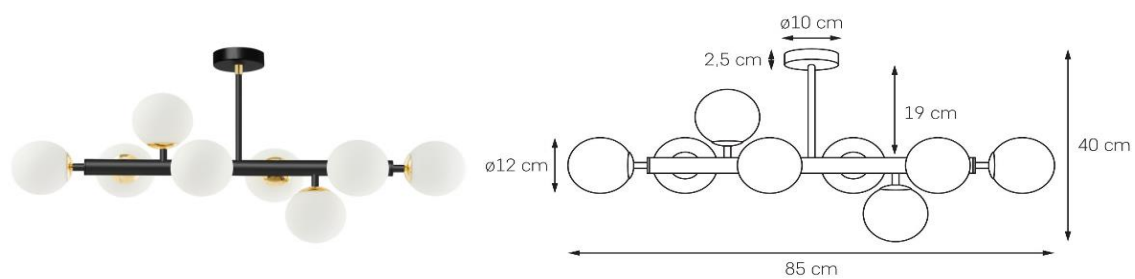

## Karta produktu

NAZWA PRODUKTU		CUMULUS 3
NR PRODUKTU	10757802	
EAN	5902047306174	

PARAMETRY PRODUKTU	
PRODUCENT	KASPA
KRAJ POCHODZENIA I MIEJSCE PRODUKCJI	POLSKA
MATERIAŁ WYKONANIA	METAL/SZKŁO
KOLOR	CZARNY/ZŁOTY/BIAŁY
ŹRÓDŁO ŚWIATŁA W KOMPLECIE	NIE
TYP GWINTU	E14
MOC	max 8 x 9W LED
NAPIĘCIE WEJŚCIOWE	~ 230V
KLASA SZCZELNOŚCI	IP20
WAGA NETTO	3,8 kg
MOŻLIWOŚĆ REGULACJI DŁUGOŚCI	NIE
GWARANCJA	24 m-ce
CERTYFIKAT EU	TAK