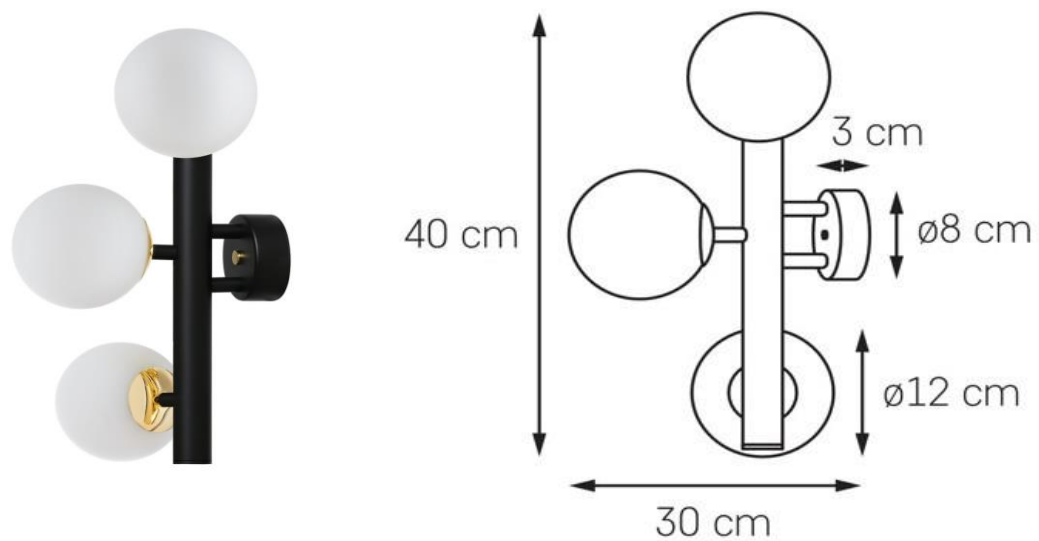

Karta produktu

NAZWA PRODUKTU		CUMULUS KINKIET
NR PRODUKTU	20759302	
EAN	5902047306181	

PARAMETRY PRODUKTU	
PRODUCENT	KASPA
KRAJ POCHODZENIA I MIEJSCE PRODUKCJI	POLSKA
MATERIAŁ WYKONANIA	METAL/SZKŁO
KOLOR	CZARNY/ZŁOTY/BIAŁY
ŹRÓDŁO ŚWIATŁA W KOMPLECIE	NIE
TYP GWINTU	E14
MOC	max 3 x 9W LED
NAPIĘCIE WEJŚCIOWE	~ 230V
KLASA SZCZELNOŚCI	IP20
WAGA NETTO	2,0 kg
GWARANCJA	24 m-ce
CERTYFIKAT EU	TAK