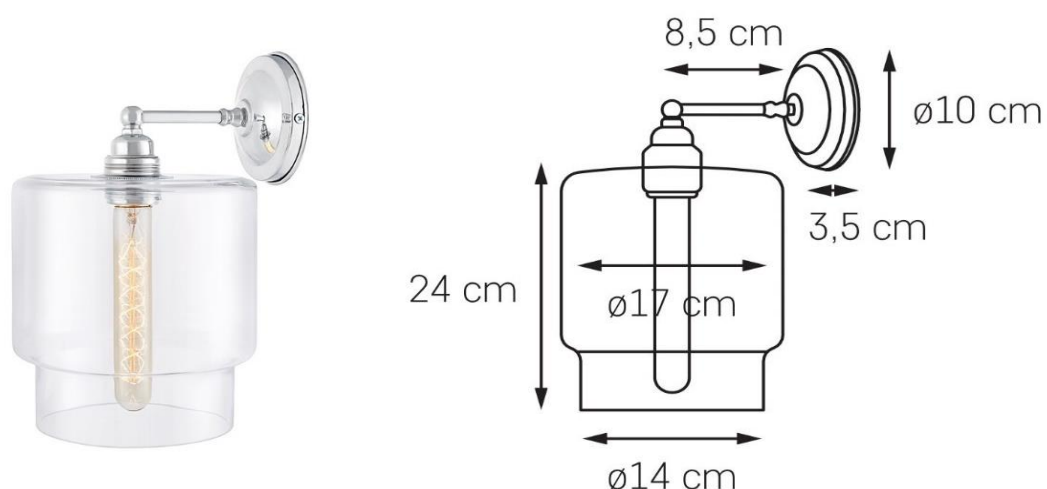

Karta produktu

NAZWA PRODUKTU		LONGIS IV KINKIET
NR PRODUKTU	20464109	
EAN	5902047302626	

PARAMETRY PRODUKTU	
PRODUCENT	KASPA
KRAJ POCHODZENIA I MIEJSCE PRODUKCJI	POLSKA
MATERIAŁ WYKONANIA	METAL/SZKŁO
KOLOR	CHROM/TRANSPARENT
ŹRÓDŁO ŚWIATŁA W KOMPLECIE	NIE
TYP GWINTU	E27
MOC	max 25W LED
NAPIĘCIE WEJŚCIOWE	~ 230V
KLASA SZCZELNOŚCI	IP20
WAGA NETTO	1,4 kg
GWARANCJA	24 m-ce
CERTYFIKAT EU	TAK