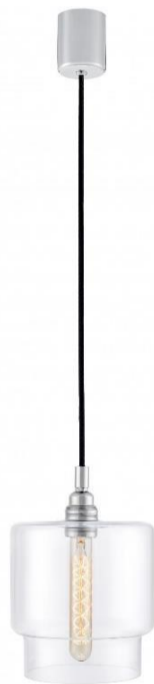

## Karta produktu

<b>NAZWA PRODUKTU</b>	<b>LONGIS IV</b>
<b>NR PRODUKTU</b>	10552109
<b>EAN</b>	5902047302930

PARAMETRY PRODUKTU	
<b>PRODUCENT</b>	KASPA
<b>KRAJ POCHODZENIA I MIEJSCE PRODUKCJI</b>	POLSKA
<b>MATERIAŁ WYKONANIA</b>	METAL/SZKŁO
<b>KOLOR</b>	CZARNY/CHROM/TRANSPARENT
<b>ŹRÓDŁO ŚWIATŁA W KOMPLECIE</b>	NIE
<b>TYP GWINTU</b>	E27
<b>MOC</b>	max 25W LED
<b>NAPIĘCIE WEJŚCIOWE</b>	~ 230V
<b>KLASA SZCZELNOŚCI</b>	IP20
<b>WAGA NETTO</b>	1,5 kg
<b>MOŻLIWOŚĆ REGULACJI DŁUGOŚCI</b>	TAK
<b>GWARANCJA</b>	24 m-ce
<b>CERTYFIKAT EU</b>	TAK

INFORMACJE DODATKOWE
SZKLANY KLOSZ
PRZEWÓD W OPLOCIE TEKSTYLNYM
DOSTĘPNOŚĆ ZAPASOWYCH KLOSZY