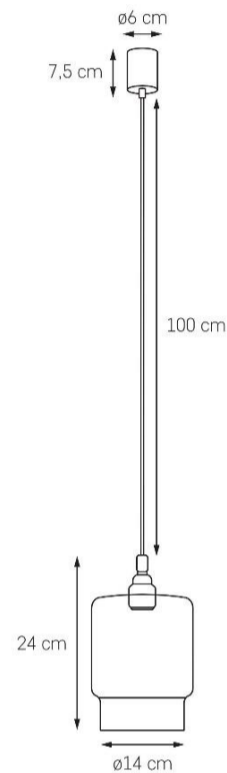

## Karta produktu

<b>NAZWA PRODUKTU</b>	<b>LONGIS IV</b>
<b>NR PRODUKTU</b>	10552109
<b>EAN</b>	5902047302930

PARAMETRY PRODUKTU	
<b>PRODUCENT</b>	KASPA
<b>KRAJ POCHODZENIA I MIEJSCE PRODUKCJI</b>	POLSKA
<b>MATERIAŁ WYKONANIA</b>	METAL/SZKŁO
<b>KOLOR</b>	CZARNY/CHROM/TRANSPARENT
<b>ŹRÓDŁO ŚWIATŁA W KOMPLECIE</b>	NIE
<b>TYP GWINTU</b>	E27
<b>MOC</b>	max 25W LED
<b>NAPIĘCIE WEJŚCIOWE</b>	~ 230V
<b>KLASA SZCZELNOŚCI</b>	IP20
<b>WAGA NETTO</b>	1,5 kg
<b>MOŻLIWOŚĆ REGULACJI DŁUGOŚCI</b>	TAK
<b>GWARANCJA</b>	24 m-ce
<b>CERTYFIKAT EU</b>	TAK

INFORMACJE DODATKOWE
SZKLANY KLOSZ
PRZEWÓD W OPLOCIE TEKSTYLNYM
DOSTĘPNOŚĆ ZAPASOWYCH KLOSZY