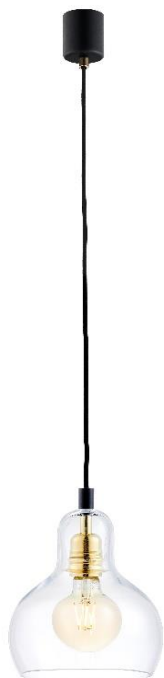

## Karta produktu

<b>NAZWA PRODUKTU</b>	<b>LONGIS I GOLD</b>
<b>NR PRODUKTU</b>	10871105
<b>EAN</b>	5902047304668

PARAMETRY PRODUKTU	
PRODUCENT	KASPA
KRAJ POCHODZENIA I MIEJSCE PRODUKCJI	POLSKA
MATERIAŁ WYKONANIA	METAL/SZKŁO
KOLOR	CZARNY/ZŁOTY/TRANSPARENT
ŹRÓDŁO ŚWIATŁA W KOMPLECIE	NIE
TYP GWINTU	E27
MOC	max 25W LED
NAPIĘCIE WEJŚCIOWE	~ 230V
KLASA SZCZELNOŚCI	IP20
WAGA NETTO	1,2 kg
MOŻLIWOŚĆ REGULACJI DŁUGOŚCI	TAK
GWARANCJA	24 m-ce
CERTYFIKAT EU	TAK

INFORMACJE DODATKOWE
SZKLANY KLOSZ
PRZEWÓD W OPLOCIE TEKSTYLNYM
DOSTĘPNOŚĆ ZAPASOWYCH KLOSZY