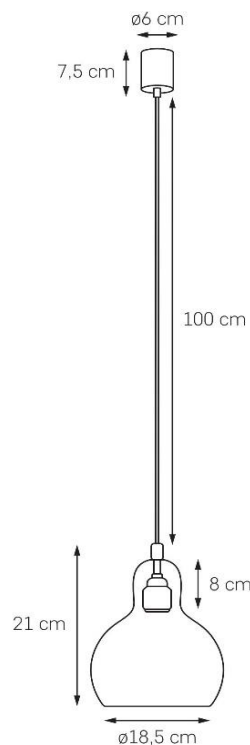

## Karta produktu

<b>NAZWA PRODUKTU</b>	<b>LONGIS I GOLD</b>
<b>NR PRODUKTU</b>	10871105
<b>EAN</b>	5902047304668

PARAMETRY PRODUKTU	
PRODUCENT	KASPA
KRAJ POCHODZENIA I MIEJSCE PRODUKCJI	POLSKA
MATERIAŁ WYKONANIA	METAL/SZKŁO
KOLOR	CZARNY/ZŁOTY/TRANSPARENT
ŹRÓDŁO ŚWIATŁA W KOMPLECIE	NIE
TYP GWINTU	E27
MOC	max 25W LED
NAPIĘCIE WEJŚCIOWE	~ 230V
KLASA SZCZELNOŚCI	IP20
WAGA NETTO	1,2 kg
MOŻLIWOŚĆ REGULACJI DŁUGOŚCI	TAK
GWARANCJA	24 m-ce
CERTYFIKAT EU	TAK