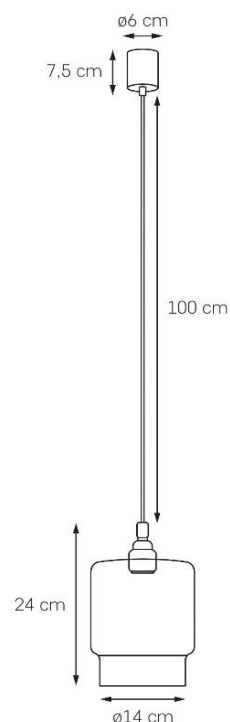

## Karta produktu

<b>NAZWA PRODUKTU</b>	<b>LONGIS IV GOLD</b>
<b>NR PRODUKTU</b>	10874105
<b>EAN</b>	5902047304699

PARAMETRY PRODUKTU	
PRODUCENT	KASPA
KRAJ POCHODZENIA I MIEJSCE PRODUKCJI	POLSKA
MATERIAŁ WYKONANIA	METAL/SZKŁO
KOLOR	CZARNY/ZŁOTY/TRANSPARENT
ŹRÓDŁO ŚWIATŁA W KOMPLECIE	NIE
TYP GWINTU	E27
MOC	max 25W LED
NAPIĘCIE WEJŚCIOWE	~ 230V
KLASA SZCZELNOŚCI	IP20
WAGA NETTO	1,5 kg
MOŻLIWOŚĆ REGULACJI DŁUGOŚCI	TAK
GWARANCJA	24 m-ce
CERTYFIKAT EU	TAK