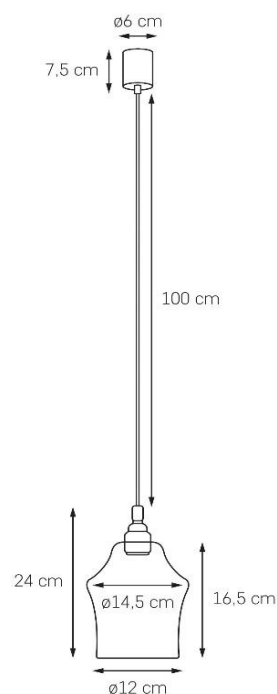

Karta produktu

NAZWA PRODUKTU	LONGIS II WHITE
NR PRODUKTU	10879105
EAN	5902047307348

PARAMETRY PRODUKTU	
PRODUCENT	KASPA
KRAJ POCHODZENIA I MIEJSCE PRODUKCJI	POLSKA
MATERIAŁ WYKONANIA	METAL/SZKŁO
KOLOR	CZARNY/ZŁOTY/BIAŁY
ŹRÓDŁO ŚWIATŁA W KOMPLECIE	NIE
TYP GWINTU	E27
MOC	max 25W
NAPIĘCIE WEJŚCIOWE	~ 230V
KLASA SZCZELNOŚCI	IP20
WAGA NETTO	1,0 kg
MOŻLIWOŚĆ REGULACJI DŁUGOŚCI	TAK
GWARANCJA	24 m-ce
CERTYFIKAT EU	TAK