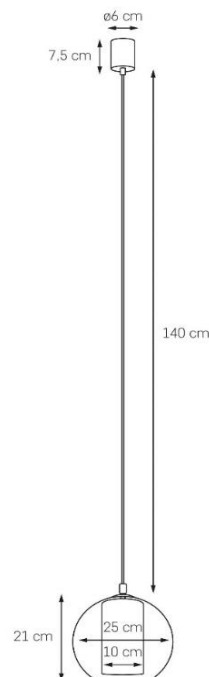

Karta produktu

NAZWA PRODUKTU		MERIDA BLACK S
NR PRODUKTU	11092107	
EAN	5902047306815	

PARAMETRY PRODUKTU	
PRODUCENT	KASPA
KRAJ POCHODZENIA I MIEJSCE PRODUKCJI	POLSKA
MATERIAŁ WYKONANIA	SZKŁO/TKANINA/METAL
KOLOR	ABAŻUR SZAMPAŃSKI
ŹRÓDŁO ŚWIATŁA W KOMPLECIE	NIE
TYP GWINTU	E27
MOC	max 8W LED
NAPIĘCIE WEJŚCIOWE	~ 230V
KLASA SZCZELNOŚCI	IP20
WAGA NETTO	1,0 kg
MOŻLIWOŚĆ REGULACJI DŁUGOŚCI	TAK
GWARANCJA	24 m-ce
CERTYFIKAT EU	TAK

INFORMACJE DODATKOWE
SZKLANY KLOSZ
TUBA ABAŻUROWA WYKONANA Z TKANINY
CZARNY PRZEWÓD
DOSTĘPNOŚĆ ZAPASOWYCH KLOSZY