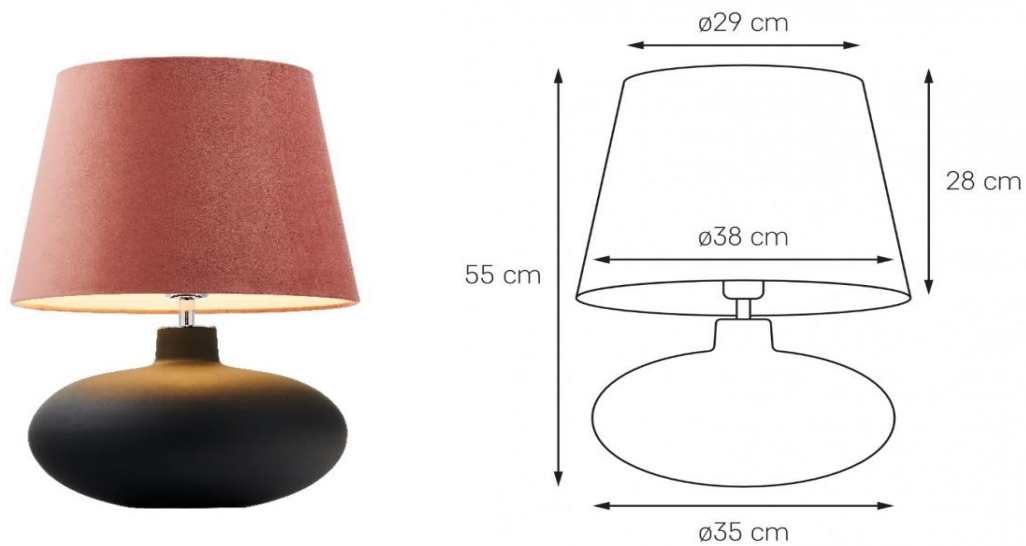

Karta produktu

NAZWA PRODUKTU		SAWA VELVET
NR PRODUKTU	41020116	
EAN	5902047304934	

PARAMETRY PRODUKTU	
PRODUCENT	KASPA
KRAJ POCHODZENIA I MIEJSCE PRODUKCJI	POLSKA
MATERIAŁ WYKONANIA	SZKŁO/TKANINA/METAL
KOLOR	CHROM/SZARY MAT/RÓŻOWY
ŹRÓDŁO ŚWIATŁA W KOMPLECIE	NIE
TYP GWINTU	E27
MOC	max 25W LED
NAPIĘCIE WEJŚCIOWE	~ 230V
KLASA SZCZELNOŚCI	IP20
WAGA NETTO	2,6 kg
GWARANCJA	24 m-ce
CERTYFIKAT EU	TAK