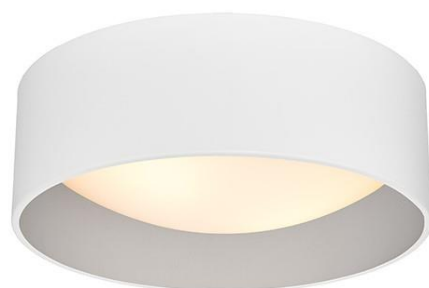

Karta produktu

NAZWA PRODUKTU	VERO S
NR PRODUKTU	30442202
EAN	5902047302480

PARAMETRY PRODUKTU	
PRODUCENT	KASPA
KRAJ POCHODZENIA I MIEJSCE PRODUKCJI	POLSKA
MATERIAŁ WYKONANIA	METAL/SZKŁO
KOLOR	BIAŁY/SREBRNY
ŹRÓDŁO ŚWIATŁA W KOMPLECIE	NIE
TYP GWINTU	E27
MOC	max 2 X 25W LED
NAPIĘCIE WEJŚCIOWE	~ 230V
KLASA SZCZELNOŚCI	IP20
WAGA NETTO	4,0 kg
GWARANCJA	24 m-ce
CERTYFIKAT EU	TAK

INFORMACJE DODATKOWE
WEWNĘTRZNY BIAŁY, SZKLANY KLOSZ ZAKRYWAJĄCY DWA ŹRÓDŁA ŚWIATŁA
POWŁOKA MATOWA PROSZKOWA
DOSTĘPNOŚĆ ZAPASOWYCH KLOSZY