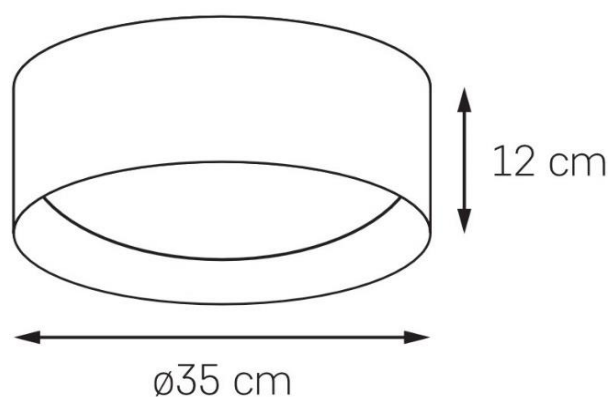

Karta produktu

NAZWA PRODUKTU	VERO S
NR PRODUKTU	30442202
EAN	5902047302480

PARAMETRY PRODUKTU	
PRODUCENT	KASPA
KRAJ POCHODZENIA I MIEJSCE PRODUKCJI	POLSKA
MATERIAŁ WYKONANIA	METAL/SZKŁO
KOLOR	BIAŁY/SREBRNY
ŹRÓDŁO ŚWIATŁA W KOMPLECIE	NIE
TYP GWINTU	E27
MOC	max 2 X 25W LED
NAPIĘCIE WEJŚCIOWE	~ 230V
KLASA SZCZELNOŚCI	IP20
WAGA NETTO	4,0 kg
GWARANCJA	24 m-ce
CERTYFIKAT EU	TAK