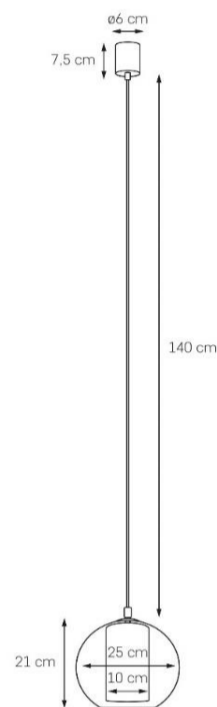

Karta produktu

NAZWA PRODUKTU	MERIDA S
NR PRODUKTU	10384102
EAN	5902047302220

PARAMETRY PRODUKTU	
PRODUCENT	KASPA
KRAJ POCHODZENIA I MIEJSCE PRODUKCJI	POLSKA
MATERIAŁ WYKONANIA	SZKŁO/TKANINA/METAL
KOLOR	CHROM/TRANSPARENT/CZARNY
ŹRÓDŁO ŚWIATŁA W KOMPLECIE	NIE
TYP GWINTU	E27
MOC	max 8W LED
NAPIĘCIE WEJŚCIOWE	~ 230V
KLASA SZCZELNOŚCI	IP20
MOŻLIWOŚĆ REGULACJI DŁUGOŚCI	TAK
GWARANCJA	24 m-ce
CERTYFIKAT EU	TAK

INFORMACJE DODATKOWE
SZKLANY KLOSZ
TUBA ABAŻUROWA WYKONANA Z TKANINY
TRANSPARENTNY PRZEWÓD
DOSTĘPNOŚĆ ZAPASOWYCH KLOSZY