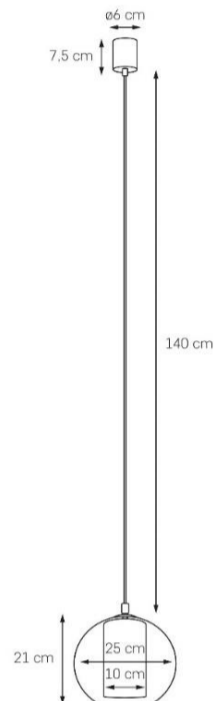

Karta produktu

NAZWA PRODUKTU	MERIDA S
NR PRODUKTU	10405112
EAN	5902047302237

PARAMETRY PRODUKTU	
PRODUCENT	KASPA
KRAJ POCHODZENIA I MIEJSCE PRODUKCJI	POLSKA
MATERIAŁ WYKONANIA	SZKŁO/TKANINA/METAL
KOLOR	CHROM/TRANSPARENT/JASNY MORSKI
ŹRÓDŁO ŚWIATŁA W KOMPLECIE	NIE
TYP GWINTU	E27
MOC	max 8W LED
NAPIĘCIE WEJŚCIOWE	~ 230V
KLASA SZCZELNOŚCI	IP20
MOŻLIWOŚĆ REGULACJI DŁUGOŚCI	TAK
GWARANCJA	24 m-ce
CERTYFIKAT EU	TAK

INFORMACJE DODATKOWE
SZKLANY KLOSZ
TUBA ABAŻUROWA WYKONANA Z TKANINY
TRANSPARENTNY PRZEWÓD
DOSTĘPNOŚĆ ZAPASOWYCH KLOSZY