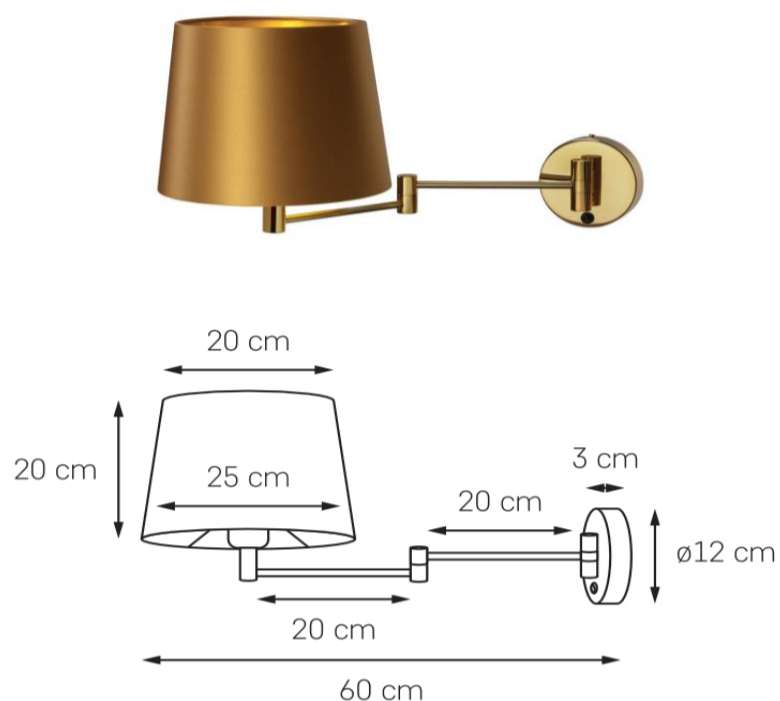

Karta produktu

| NAZWA PRODUKTU | | MOVE KINKIET |
|----------------|--|---------------|
| NR PRODUKTU | | 21060105 |
| EAN | | 5902047306884 |

| PARAMETRY PRODUKTU | |
|--------------------------------------|-----------------------------|
| PRODUCENT | KASPA |
| KRAJ POCHODZENIA I MIEJSCE PRODUKCJI | POLSKA |
| MATERIAŁ WYKONANIA | METAL/TKANINA |
| KOLOR | ZŁOTY/STARE ZŁOTO ZE ZŁOTEM |
| ŹRÓDŁO ŚWIATŁA W KOMPLECIE | NIE |
| TYP GWINTU | E27 |
| MOC | max 25W LED |
| NAPIĘCIE WEJŚCIOWE | ~ 230V |
| KLASA SZCZELNOŚCI | IP20 |
| GWARANCJA | 24 m-ce |
| CERTYFIKAT EU | TAK |