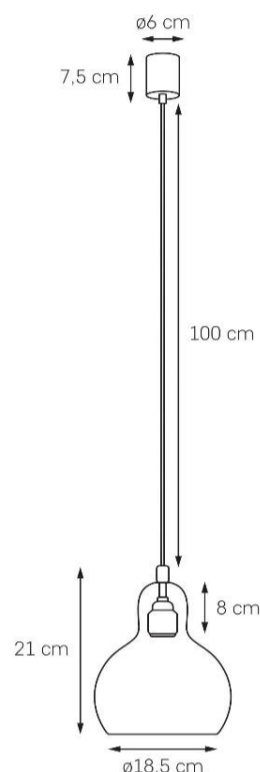

Karta produktu

NAZWA PRODUKTU	LONGIS I WHITE
NR PRODUKTU	10875103
EAN	5902047307300

PARAMETRY PRODUKTU

PRODUCENT	KASPA
KRAJ POCHODZENIA I MIEJSCE PRODUKCJI	POLSKA
MATERIAŁ WYKONANIA	METAL/SZKŁO
KOLOR	CZARNY/CHROM/BIAŁY
ŹRÓDŁO ŚWIATŁA W KOMPLECIE	NIE
TYP GWINTU	E27
MOC	max 25W
NAPIĘCIE WEJŚCIOWE	~ 230V
KLASA SZCZELNOŚCI	IP20
MOŻLIWOŚĆ REGULACJI DŁUGOŚCI	TAK
GWARANCJA	24 m-ce
CERTYFIKAT EU	TAK