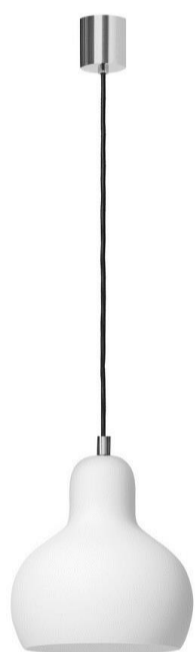

Karta produktu

NAZWA PRODUKTU	LONGIS I WHITE
NR PRODUKTU	10875103
EAN	5902047307300

PARAMETRY PRODUKTU

PRODUCENT	KASPA
KRAJ POCHODZENIA I MIEJSCE PRODUKCJI	POLSKA
MATERIAŁ WYKONANIA	METAL/SZKŁO
KOLOR	CZARNY/CHROM/BIAŁY
ŹRÓDŁO ŚWIATŁA W KOMPLECIE	NIE
TYP GWINTU	E27
MOC	max 25W
NAPIĘCIE WEJŚCIOWE	~ 230V
KLASA SZCZELNOŚCI	IP20
MOŻLIWOŚĆ REGULACJI DŁUGOŚCI	TAK
GWARANCJA	24 m-ce
CERTYFIKAT EU	TAK